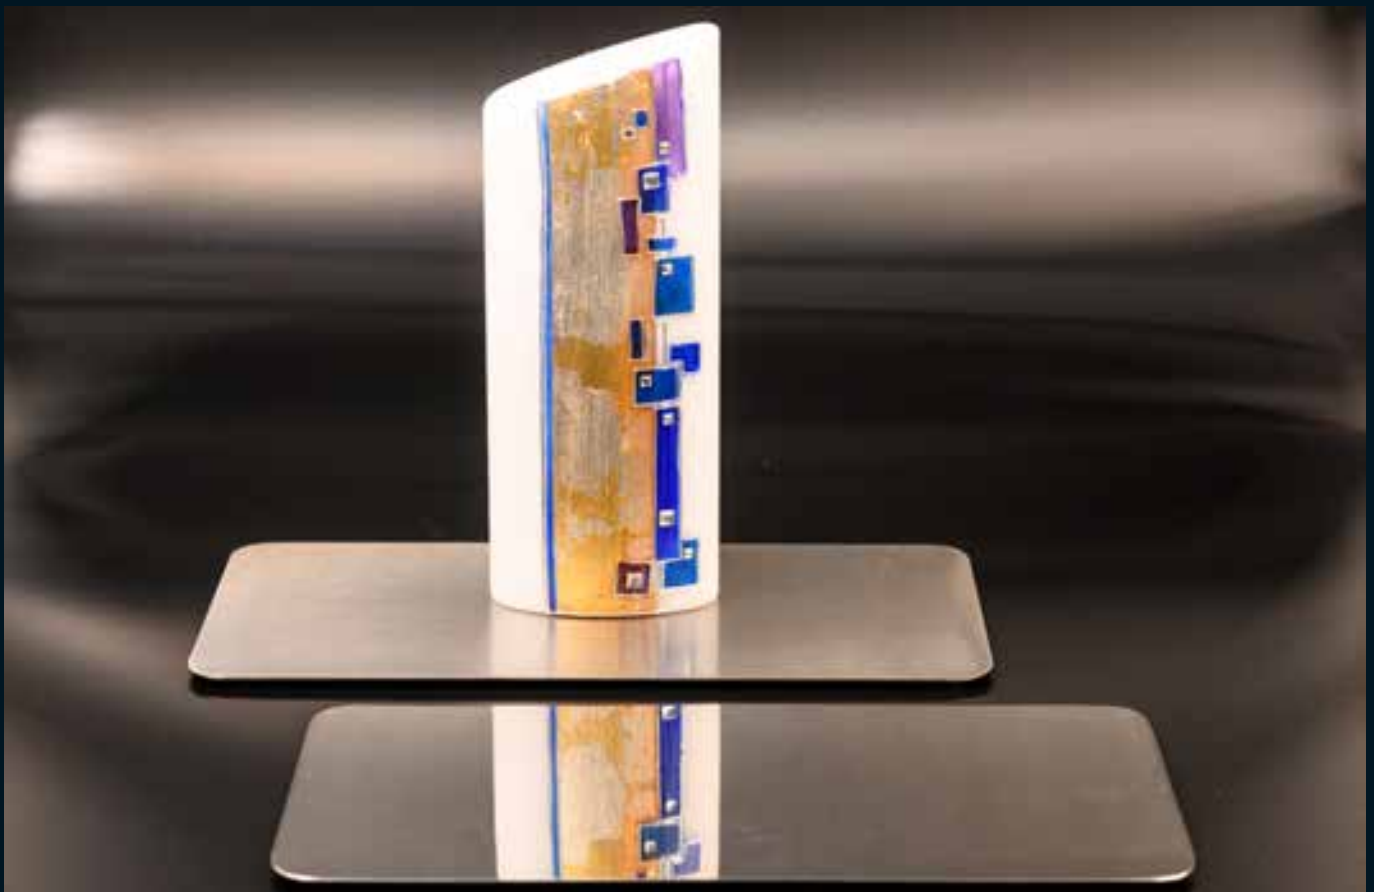

poliert | polished:

32-167 10x10 cm | 32-168 12x12 cm | 32-169 14x14 cm

matt:

32-167/A 10x10 cm | 32-168/A 12x12 cm | 32-169/A 14x14 cm

Kerzenteller Edelstahl, rechteckige Form | candle plates stainless steel, rectangular shape
poliert | polished: 32-170 10x8 cm | matt: 32-170/A 10x8 cm |
32-171 13,5x10 cm | 32-172 17x12 cm | 32-173 20,5x14 cm 32-171/A 13,5x10 cm | 32-172/A 17x12 cm | 32-173/A 20,5x14 cm